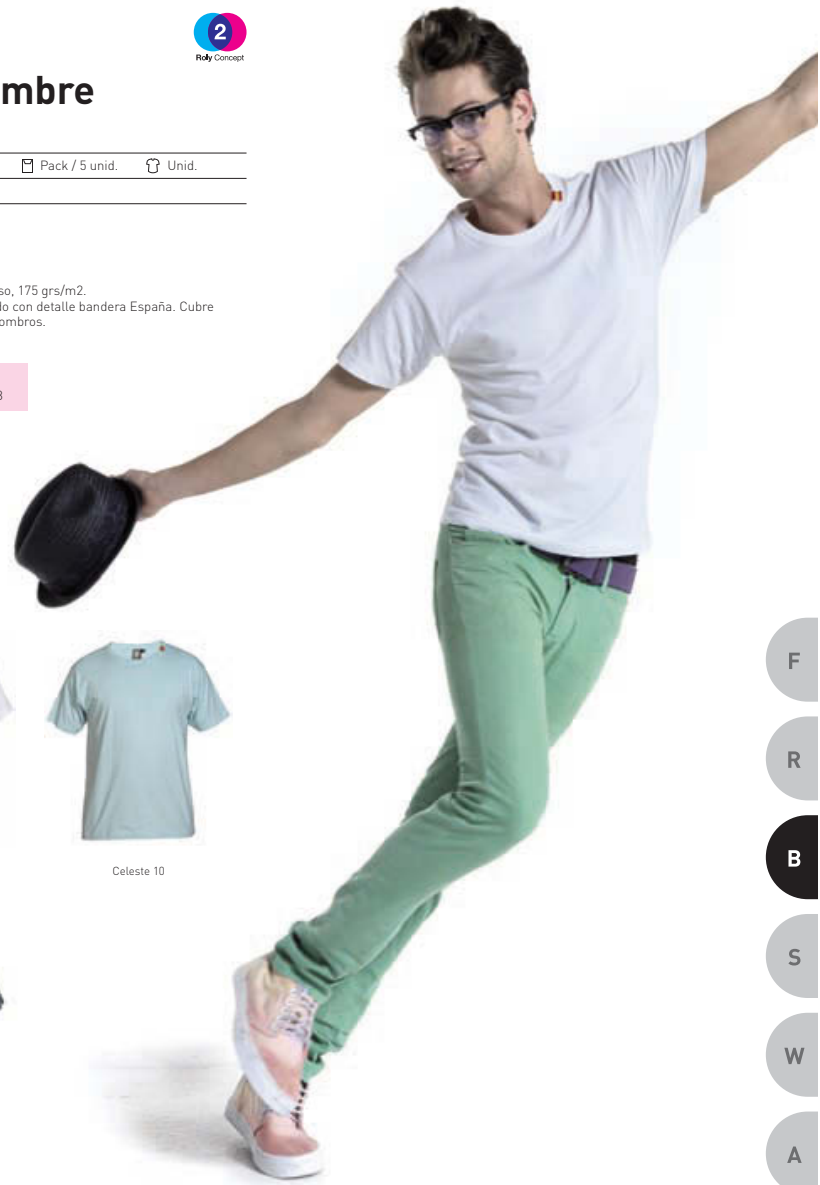

6512 España Hombre Camiseta

Caja / 50 unid. Pack / 5 unid. Unid.

Adulto

Calidad: 100% algodón, punto liso, 175 grs/m2.
Producto: Cuello triple acanalado con detalle bandera España. Cubre costuras reforzado en cuello y hombros.

Mujer España Mujer / Pág. 88