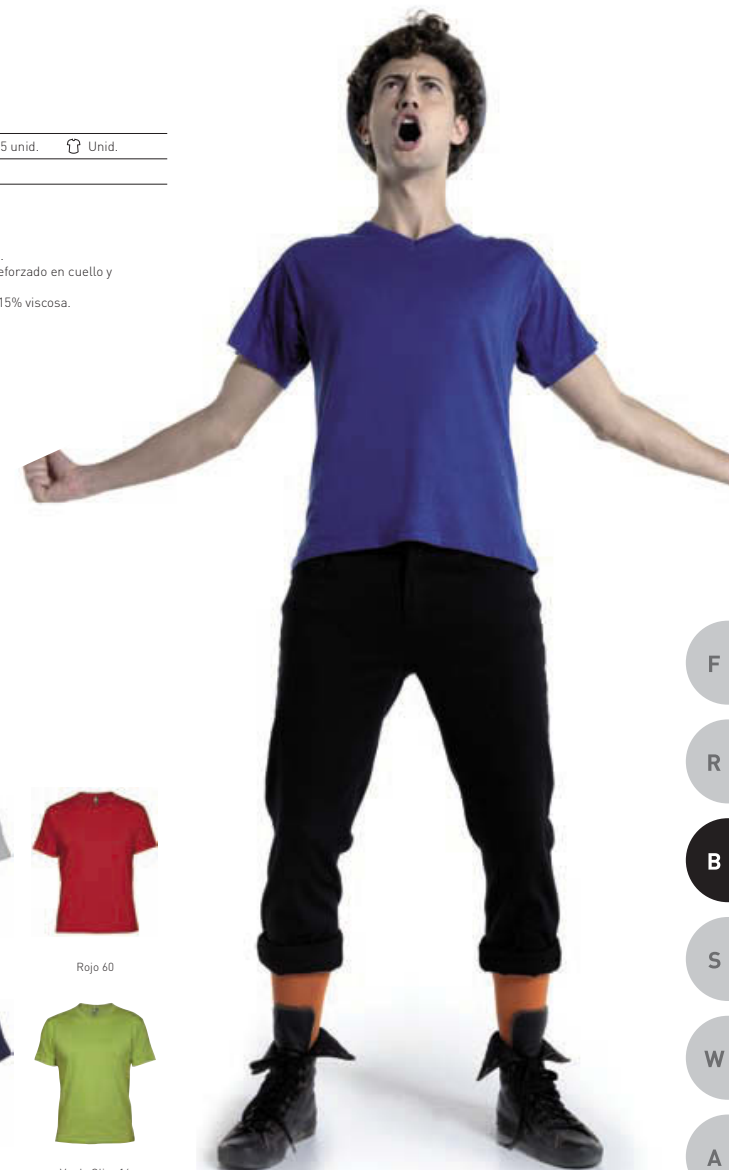

Verde Oliva 16

Samoyedo

Caja/ 100 unid. Pack / 5 unid. Unid.

Adulto

Calidad: 100% algodón, punto liso 155 grs/m2.

Producto: Cuello triple en V. Cubre costuras reforzado en cuello y hombros. Costuras laterales.

Observaciones: Color gris 58: 85% algodón y 15% viscosa.