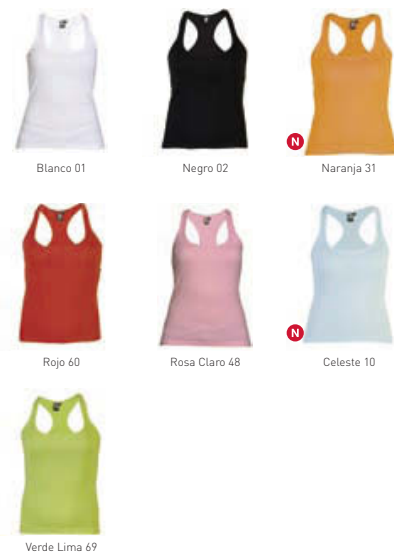

## 6517 Carolina

Caja / 100 unid. Pack / 5 unid. Unid.

Adulto Blanco

Adulto Color

**Calidad:** 100% algodón, canalé 1x1, 220 grs/m2.

**Producto:** Modelo entallado canalé 1x1, tirantes estilo natación. Costuras laterales.