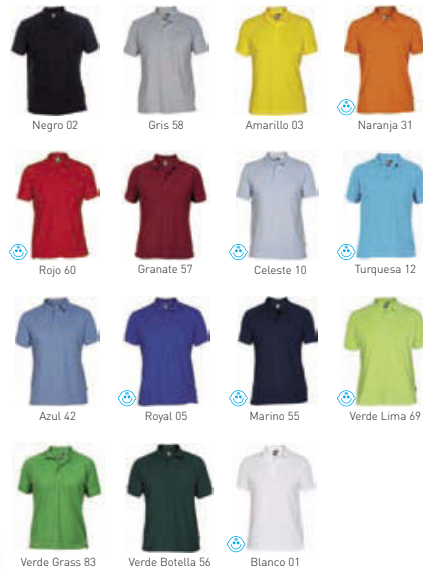

BASIC \ Polos M/C / Hombre

6603 Pegaso

Bolsillo opcional

Caja / 50 unid. Pack / 5 unid. Unid.

Adulto

6610 Pegaso Niño

Caja / 50 unid. Pack / 5 unid. Unid.

Niño

Calidad: 65% poliéster / 35 % algodón, punto piqué, 180 grs/m2.
Producto: Tapeta de 3 botones, bolsillo opcional. Cuello y bocamangas acanalado. Cubre costuras reforzado en cuello.
Observaciones: Disponible en talla XXXL los siguientes colores: rojo 60, royal 05, marino 55, verde botella 56, gris 58 y negro 02.
Con bolsillo suelto para coser.
La talla 1/2 sólo disponible en color blanco.