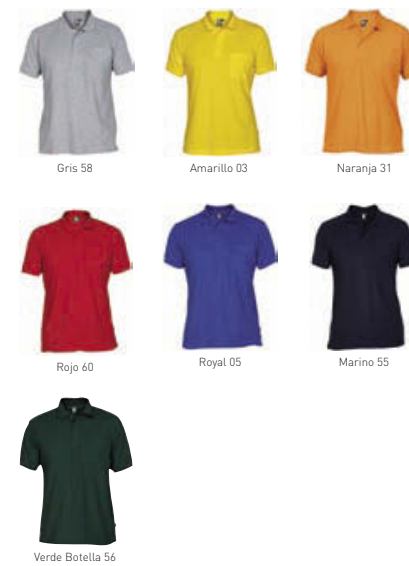

## 6605 Centauro

Polo con bolsillo

Caja / 50 unid. Pack / 5 unid. Unid.

Adulto

**Calidad:** 65% poliéster / 35 % algodón, punto piqué, 180 grs/m2.  
**Producto:** Tapeta de 3 botones, bolsillo. Cuello y bocamangas acanalado. Cubre costuras reforzado en cuello.  
**Observaciones:** Color gris 58: 85% algodón y 15% viscosa.