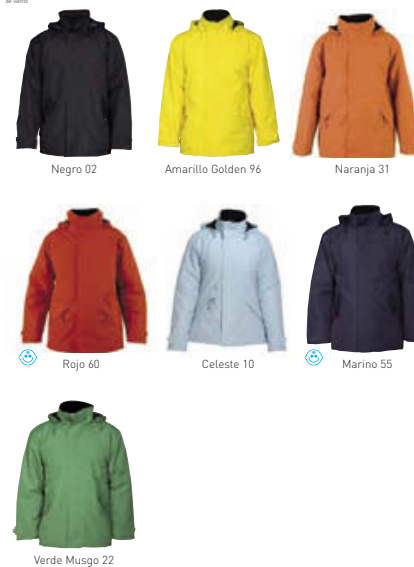

Mujer  
Europa Mujer / Pág. 104

Niños  
Disponible versión niño.

Aislante al viento

Impermeable

Negro 02

Amarillo Golden 96

Naranja 31

Rojo 60

Celeste 10

Marino 55

Verde Musgo 22

BASIC \ Parkas / Mujer