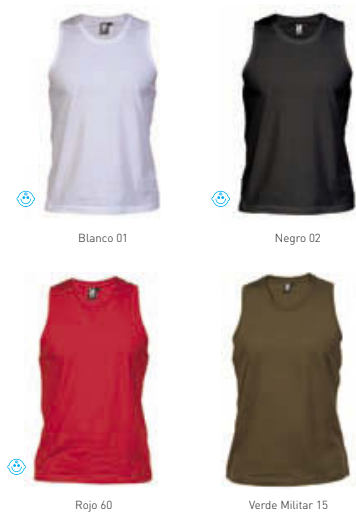

BASIC \ Camiseta Tirantes / Hombre

6516 Safari

Caja / 100 unid. Pack / 5 unid. Unid.

Adulto Blanco

Adulto Color

M L XL XXL

Niño Blanco

Niño Color

3/4 5/8 7/8 9/10 11/12

Calidad: 100% algodón, punto liso, 160 grs/m2.
Producto: Cuello triple acanalado 1x1, cubrecosturas reforzado en el cuello. Sisa con ribeteado fino. Costuras laterales.

Niños
Disponible versión niño.